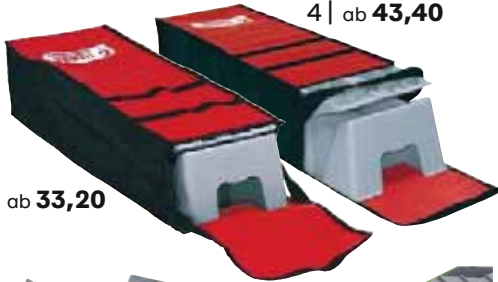

1 | **74⁶⁰**

1 | Auffahrkeil Level Up Premium

Große Auflagefläche und speziell geformte Stufen schützen den Reifen vor Verformung. Mit praktischen Handgriff ausgerüstet.

- 3-stufiger Auffahrkeil 7/13/17 cm
- Maße 83 x 31 x 20 cm (L x B x H)
- Gewicht 3,6 kg
- Traglast 5.000 kg
- Lieferumfang 2 Stück inkl. Tasche (Material 100 % Polyester)

9942568 **74,60**

2 | ab **25⁸⁰**

2 | Auffahrkeil Level Up

- 3-stufiger Auffahrkeil 4/7/10 cm
- Maße 57 x 20 x 13 cm (L x B x H)
- Gewicht 2,9 kg
- Traglast 5.000 kg
- Lieferumfang 2 Stück

grau **9983491 25,80**
gelb **9983411 27,40**

3 | ab **33,20**

4 | ab **43,40**

5 | ab **16,10**

6 | **26,20**

7 | **55,70**

8 | **7,70**

9 | **4,10**

10+11 | ab **7,80**