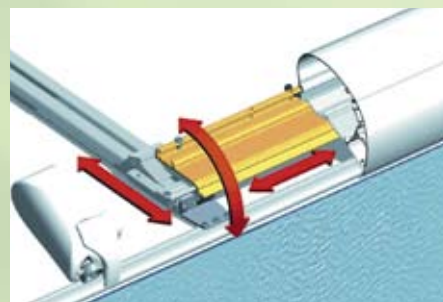

Bedienung:

Die Markise wird per Hand ausgerollt (1), Federn in der Tuchrolle ziehen das Tuch beim Einrollen automatisch ein. Die Stützbeine sind mit dem bewährten Quick-Lock-System ausgerüstet.

Konstruktion:

Bei dieser Markise wird der Auszug durch die teleskopischen Arme regelbar (3). Die Markise kann erst nach Entriegelung des Sicherungsschlusses ausgezogen werden (2).

Komfort:

Die Markise kann durch einen Safari-Room mit Klammern erweitert werden. Die Stützbeine werden in den Wandhaltern gesichert oder auf den Boden gestellt.

Omnistor 6002

Die Markise für Dachmontage.

Die 6002 ist eine Gelenkarmmarkise für die unkomplizierte Montage speziell auf dem Dach eines Eriba-Tourings.

2 Montageschienen mit Adapter für Markisen bis 3,50 m

9904790 134,00

3 Montageschienen mit Adapter für Markisen ab 4,00 m

9904791 185,00

Für Markisen **über 4,50 m** müssen **2 Sets des Artikels 9904790** montiert werden.

Die Tuchfarben sehen Sie links auf Seite 42.