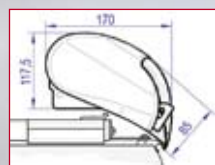

die unkomplizierte Dachmarkise für Reisemobile, Vans oder Wohnwagen in bewährter Thule/Omnistor Qualität.

- kinderleichte Bedienung durch teleskopierbarer Kurbel
- Thule/Omnistor 6002 mit Auszug bis 250 cm
- Freie Kederschiene bei Wohnwagen
- spezielle Adapter auch für diverse VANS erhältlich. (siehe Seite 48)
- Thule/Omnistor 6900 für besonders große Reisemobile, Auszug bis 275 cm (Spannstange ist im Lieferumfang von Markisen ab einer Länge von 400 cm enthalten)
- Montage mittels eines Adapters oder Montageprofilen, das Dach wird nicht durchbohrt (Montageteile bitte gesondert bestellen)
- Mit praktischem Quick Lock System zur einfachen Montage und Einstellung der Stützfüße
- auf Wunsch mit integriertem 12 V Motor lieferbar*

Markise 6900

Markise 6002