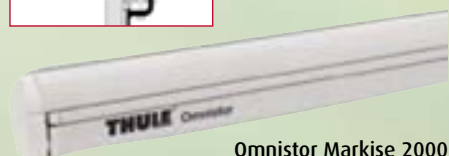

Adapter Eriba Touring

für Omnistor 2000 **9903790 67,00**

Omnistor Markise 2000 für Hymer Touring-Modelle

Thule Omnistor Markise 6002

Gehäusefarbe	Größe T x B (ca. cm)	Gewicht (ca. kg)	Fb. 03 Blue Sky Art.-Nr.	Fb. 04 Alaska Grey Art.-Nr.	Fb. 31 Mystic Grey Art.-Nr.	Fb. 32 Saphir Blau Art.-Nr.	Preis
weiß	200 x 262	22,4	9904713	9904714	9997398	9998051	604,00
weiß	250 x 302	20,4	9904723	9904724	9994829	9998452	664,00
weiß	250 x 327	28,0	9904813	9904814	-	-	760,00
weiß	250 x 352	29,6	9904743	9904744	9997509	9998632	760,00
weiß	250 x 377	31,2	9904753	9904754	9997062	9997063	802,00
silber	250 x 327*	28,0	9904823	9904824	9909069	9909083	795,00
silber	250 x 352	29,6	9905013	9905014	9997313	9997491	795,00
silber	250 x 377**	31,2	9904893	9904894	9997064	9909084	837,00
anthrazit	250 x 352	29,6	9905103	9905104	9909080	9909085	795,00
anthrazit	250 x 377**	31,2	9905003	9905004	9997061	9909086	837,00

Thule Omnistor Markise 6900

weiß	275 x 400	36,5	9905490	9905500	9997810	9909202	1.027,00
weiß	275 x 450	41,0	9905491	9905501	9997065	9909203	1.181,00
weiß	275 x 500	45,5	9905492	9905502	9909213	9909204	1.335,00
weiß	275 x 550	49,0	9905493	9905503	9996168	9909210	1.487,00
silber	275 x 400	36,5	9905890	9905900	9997768	9909211	1.062,00
silber	275 x 450	41,0	9905891	9905902	9909214	9998886	1.216,00

* passend für Ducato, Jumper, Boxer bis 06/2006 ** passend für Ducato, Jumper, Boxer ab 06/2006

Omnistor Markise 2000

Die leichte Markise rollt automatisch ein. Durch das elegante Design, das geringe Gewicht und die kleinen Gehäusemaße eignet sich diese Markise besonders für Touring-Modelle.

Bedienung:

Die Markise wird per Hand ausgerollt (1), Federn in der Tuchrolle ziehen das Tuch beim Einrollen automatisch ein. Die Stützbeine sind mit dem bewährten Quick-Lock-System ausgerüstet.

Konstruktion:

Bei dieser Markise wird der Auszug durch die teleskopischen Arme regelbar (3). Die Markise kann erst nach Entriegelung des Sicherungsschlusses ausgezogen werden (2).

Komfort:

Die Markise kann durch einen Safari-Room mit Klammern erweitert werden. Die Stützbeine werden in den Wandhaltern gesichert oder auf den Boden gestellt.

Bitte beachten: Bei der Omnistor 2000 ist der Gebrauch einer zusätzlichen Spannstange nicht möglich.

Das Gehäuse ist weiß lackiert.

Länge 260 cm, Farbe 27 Curacao blue **9909100 428,00**

Länge 300 cm, Farbe 27 Curacao blue **9909101 482,00**

Omnistor 6002

Die Markise für Dachmontage.

Die 6002 ist eine Gelenkarmmarkise für die unkomplizierte Montage speziell auf dem Dach eines Eriba-Tourings.