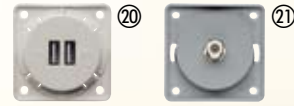

Schaltersysteme Integro Berker

① Berker Rahmen 1-fach		
anthrazit	9981402	1,70
grau	9981403	1,70
weiß	9981404	1,70
chrom matt	9981405	9,95

② Berker Rahmen 2-fach		
anthrazit	9981406	3,80
grau	9981407	3,80
weiß	9981408	3,80
chrom matt	9981409	14,90

③ Berker Rahmen 3-fach		
anthrazit	9981410	5,50
grau	9981411	5,50
weiß	9981412	5,50
chrom matt	9981413	19,30

④ Berker Rahmen mit Klappdeckel		
anthrazit	9981414	4,40
grau	9981415	4,40
weiß	9981416	4,40
chrom matt	9981417	16,60

⑤ Berker Rahmen 1-fach für TRUMA		
anthrazit	9981418	3,80
grau	9981419	3,80
weiß	9981420	3,80
chrom matt	9981421	9,95

⑥ Berker Rahmen 2-fach für TRUMA		
anthrazit	9981422	5,80
chrom matt	9981423	11,70

⑦ Rahmen chrom glänzend 3-fach		
chrom glänzend	9981528	14,90

⑧ Berker Serienschalter		
anthrazit	9981428	12,50
grau	9981429	12,50
weiß	9981432	12,50
chrom matt	9981433	26,80

⑨ Berker AUS / Wechselschalter		
anthrazit	9981424	8,50
grau	9981425	8,50
weiß	9981426	8,50
chrom matt	9981427	17,90

⑩ Berker Markisentaster		
anthrazit	9981434	24,50
chrom matt	9981435	27,90

⑪ Berker Trittstufentaster		
anthrazit	9981436	12,90
grau	9981437	12,90
weiß	9981438	12,90
chrom matt	9981439	26,90

⑫ Wipptaster Schließer		
anthrazit, matt	9983124	7,90
grau, glänzend	9983125	7,90
polarweiß, glänzend	9983126	7,90
chrom, matt	9983127	13,90

⑬ Dimmer 12 V DC		
Dimmbereich 1,5 W bis 70 W, 59 x 59 x 46 mm, somit auch geeignet für die LED Leuchtmittel		
braun	9904002	62,00
chrom	9904003	75,00
anthrazit matt	9983325	62,00

⑭ Powersteckdose		
Powersteckdoseneinsatz 12V, anthrazit matt		
	9983326	10,90
Powersteckdoseneinsatz 12V, grau glänzend		
	9983327	10,90

⑮ Berker 12 V DIN Steckdose klein		
anthrazit	9981444	11,50
grau	9981445	11,50
weiß	9981446	11,50

⑯ Berker TV-Verbinderdose		
anthrazit	9981447	15,90
grau	9981448	15,90
weiß	9981449	15,90